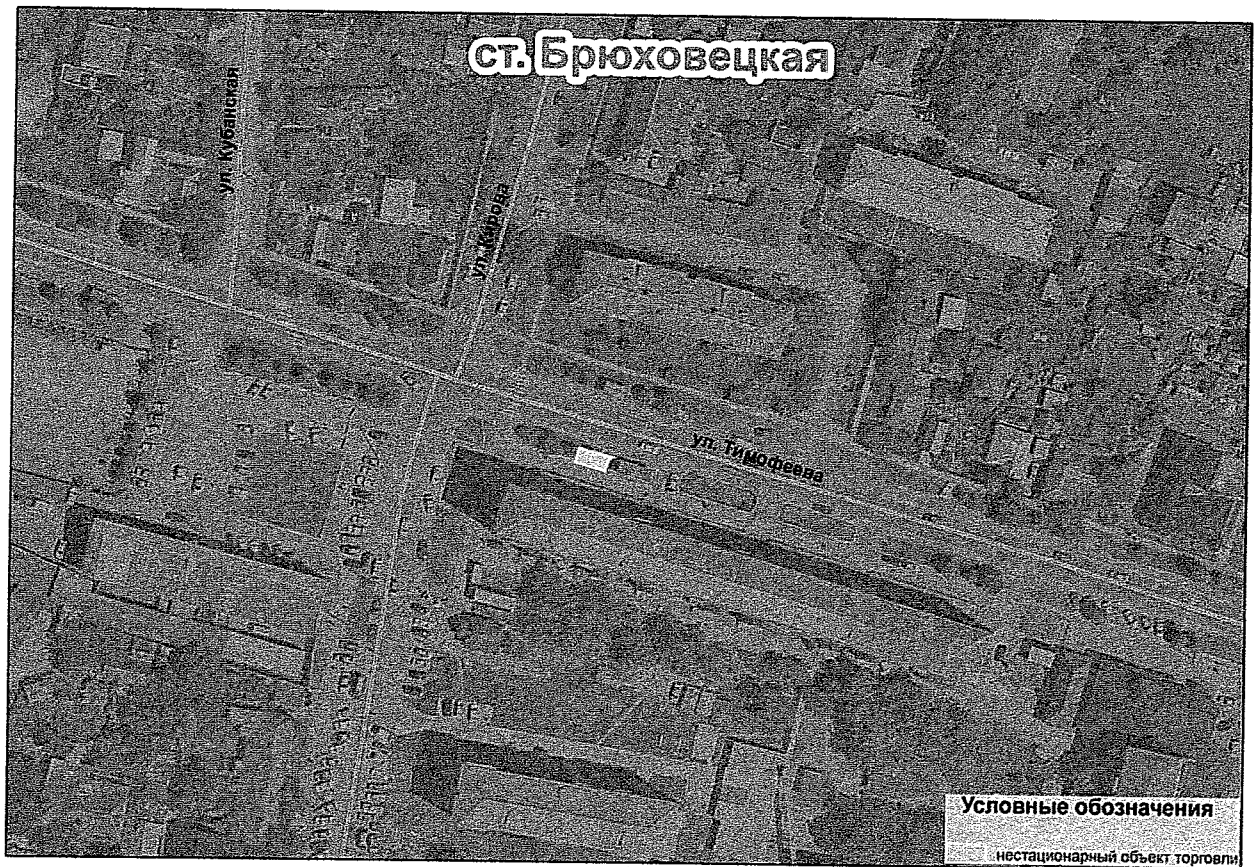

ПРИЛОЖЕНИЕ № 70
к Схеме размещения нестационарных
торговых объектов на территории
муниципального образования
Брюховецкий район

Схема (графическая часть)
размещения нестационарного торгового объекта,
расположенного по адресу: Краснодарский край,
Брюховецкий район, ст. Брюховецкая, ул. Тимофеева, в блоке
остановки возле дома по улице Тимофеева № 33 (место 2)

Начальник управления экономики,
прогнозирования и потребительской
сферы администрации муниципального
образования Брюховецкий район

А.С. Игошин