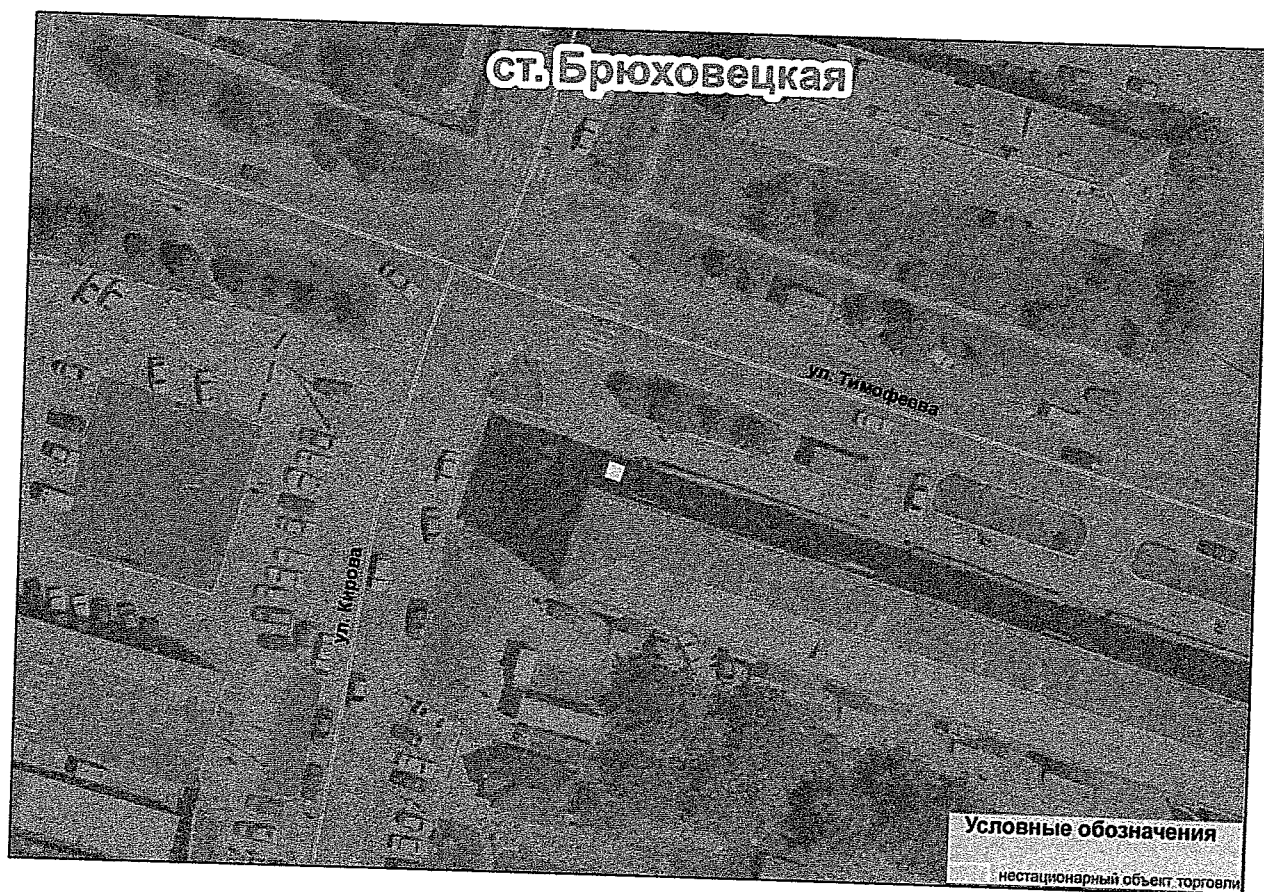

ПРИЛОЖЕНИЕ № 45
к Схеме размещения нестационарных
торговых объектов на территории
муниципального образования
Брюховецкий район

Схема (графическая часть)
размещения нестационарного торгового объекта,
расположенного по адресу: Краснодарский край,
Брюховецкий район, ст. Брюховецкая, угол улиц
Тимофеева-Кирова, в районе многоквартирного жилого
дома № 33 по улице Тимофеева

Начальник управления экономики,
прогнозирования и потребительской
сферы администрации муниципального
образования Брюховецкий район

А.С. Игошин