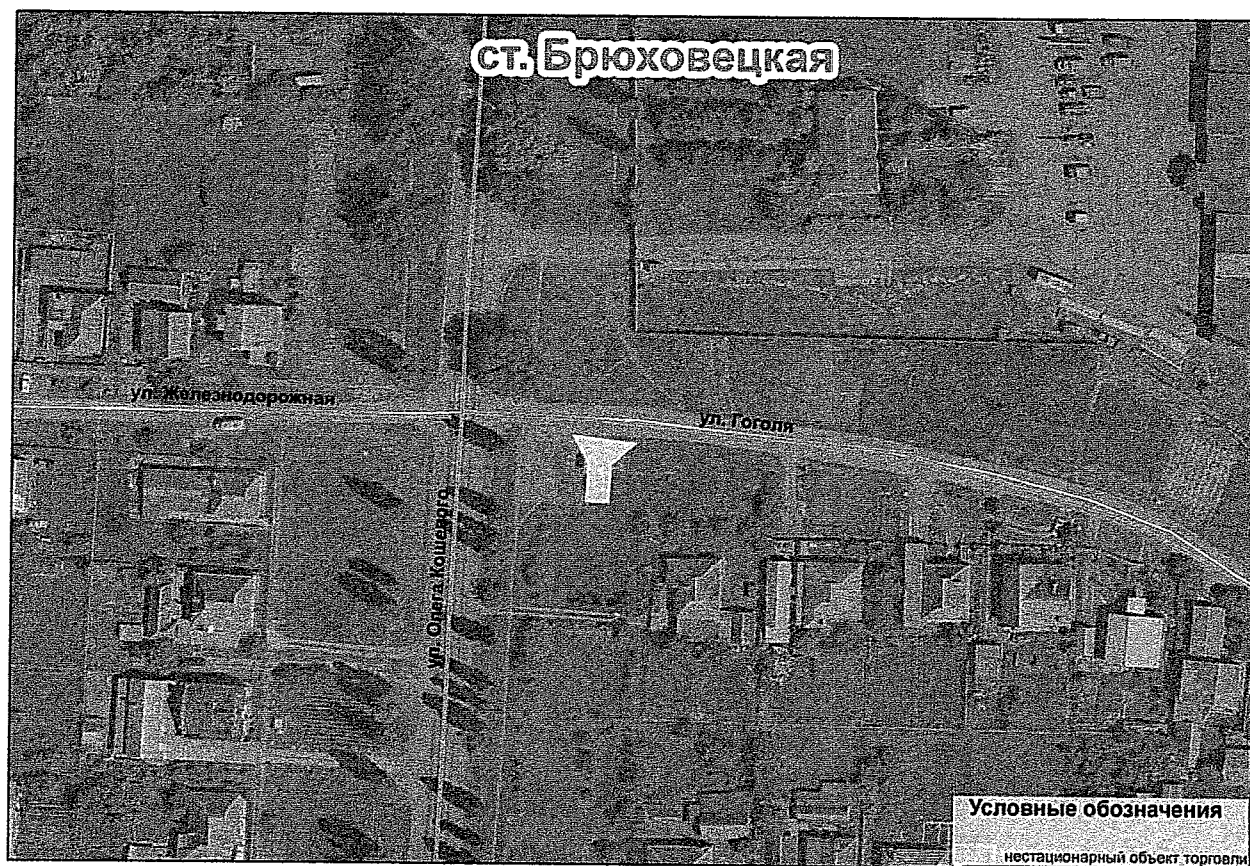

ПРИЛОЖЕНИЕ № 82
к Схеме размещения нестационарных
торговых объектов на территории
муниципального образования
Брюховецкий район

Схема (графическая часть)
размещения нестационарного торгового объекта,
расположенного по адресу: Краснодарский край,
Брюховецкий район, ст. Брюховецкая, на углу улиц
О. Кошевого - Гоголя

Начальник управления экономики,
прогнозирования и потребительской
сферы администрации муниципального
образования Брюховецкий район

А.С. Игошин