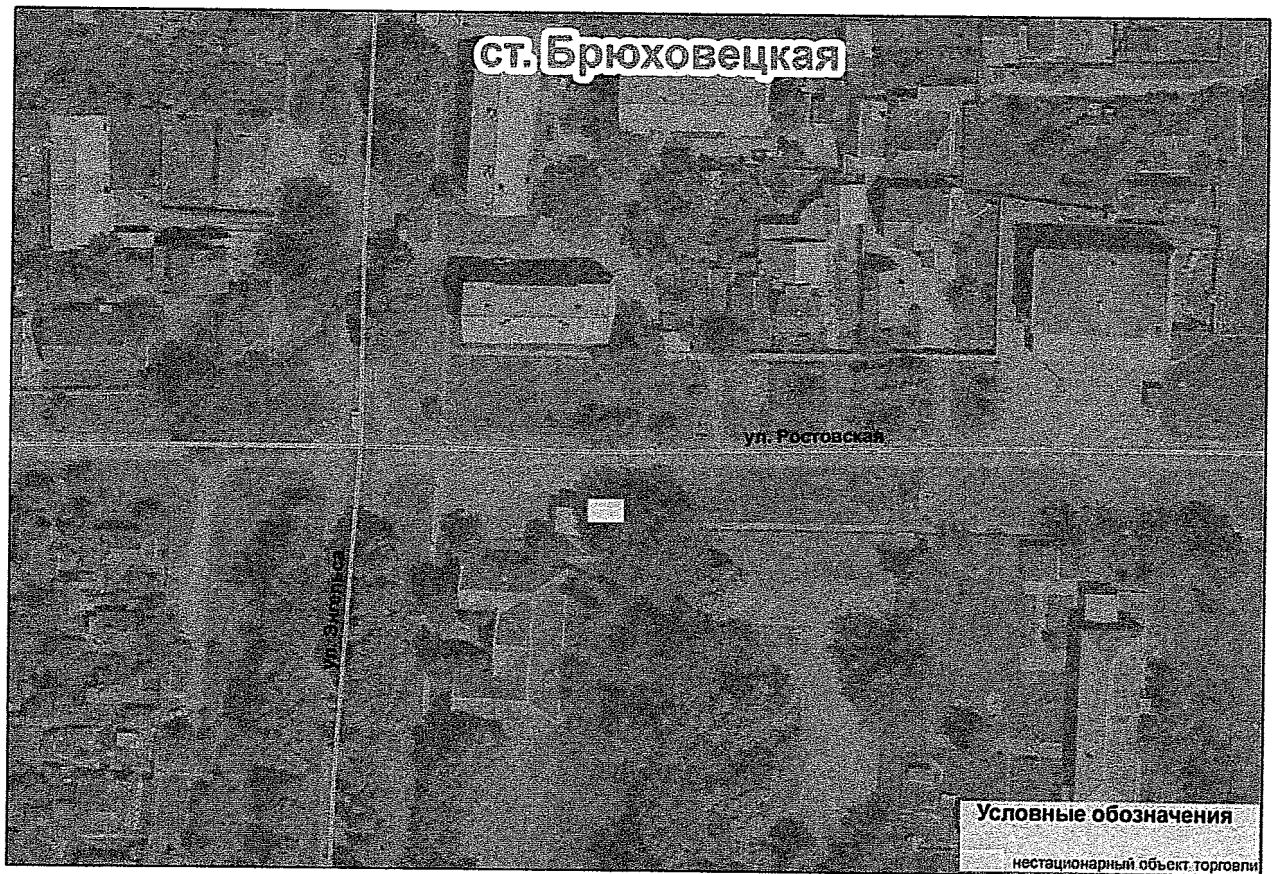

ПРИЛОЖЕНИЕ № 53
к Схеме размещения нестационарных
торговых объектов на территории
муниципального образования
Брюховецкий район

Схема (графическая часть)
размещения нестационарного торгового объекта,
расположенного по адресу: Краснодарский край,
Брюховецкий район, ст. Брюховецкая, ул. Ростовская,
с северной стороны здания ОАО «Нива Кубани» (место 1)

Начальник управления экономики,
прогнозирования и потребительской
сферы администрации муниципального
образования Брюховецкий район

А.С. Игошин