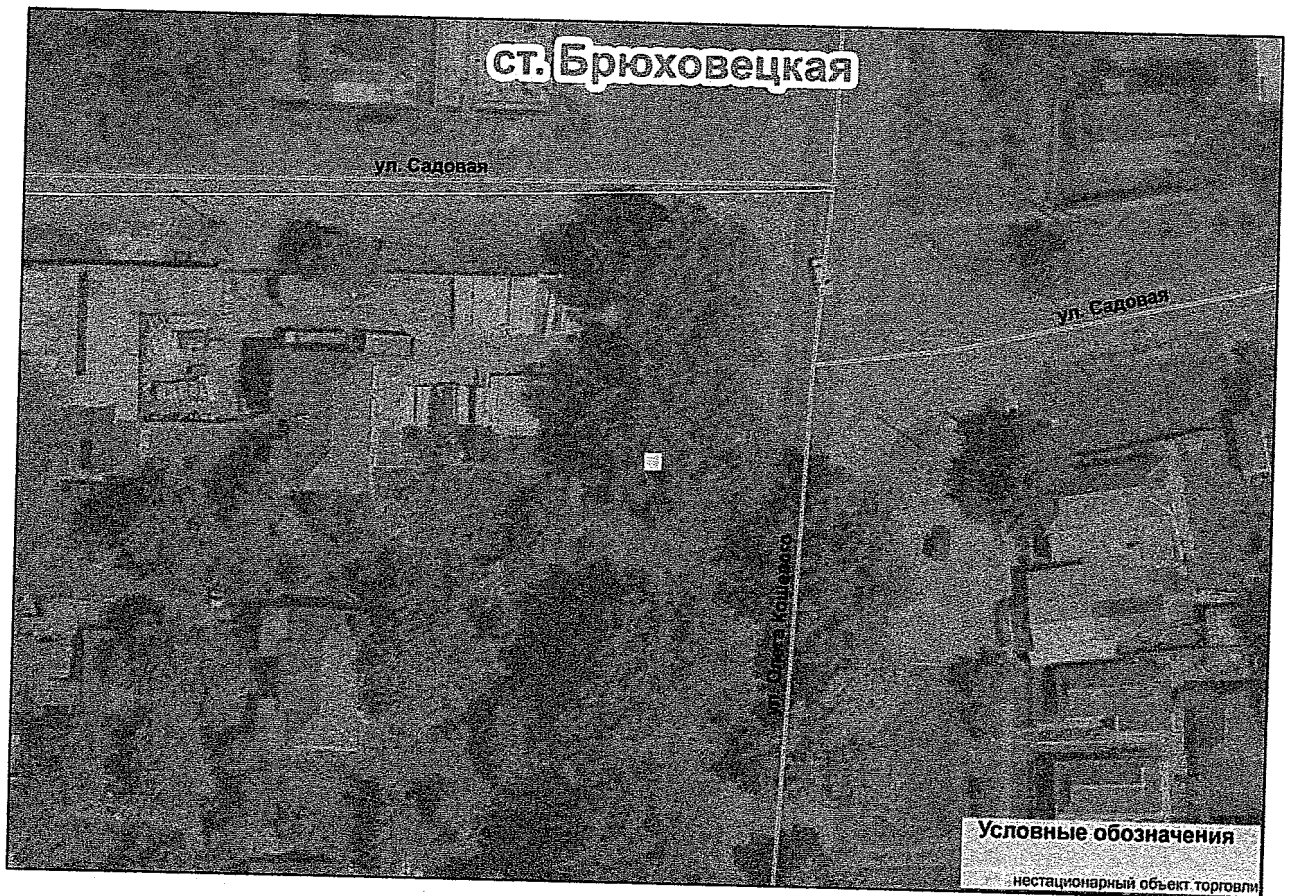

ПРИЛОЖЕНИЕ № 52
к Схеме размещения нестационарных
торговых объектов на территории
муниципального образования
Брюховецкий район

Схема (графическая часть)
размещения нестационарного торгового объекта,
расположенного по адресу: Краснодарский край,
Брюховецкий район, ст. Брюховецкая, угол улиц
О. Кошевого-Садовая, в районе магазина «Марина»

Начальник управления экономики,
прогнозирования и потребительской
сферы администрации муниципального
образования Брюховецкий район

А.С. Игошин