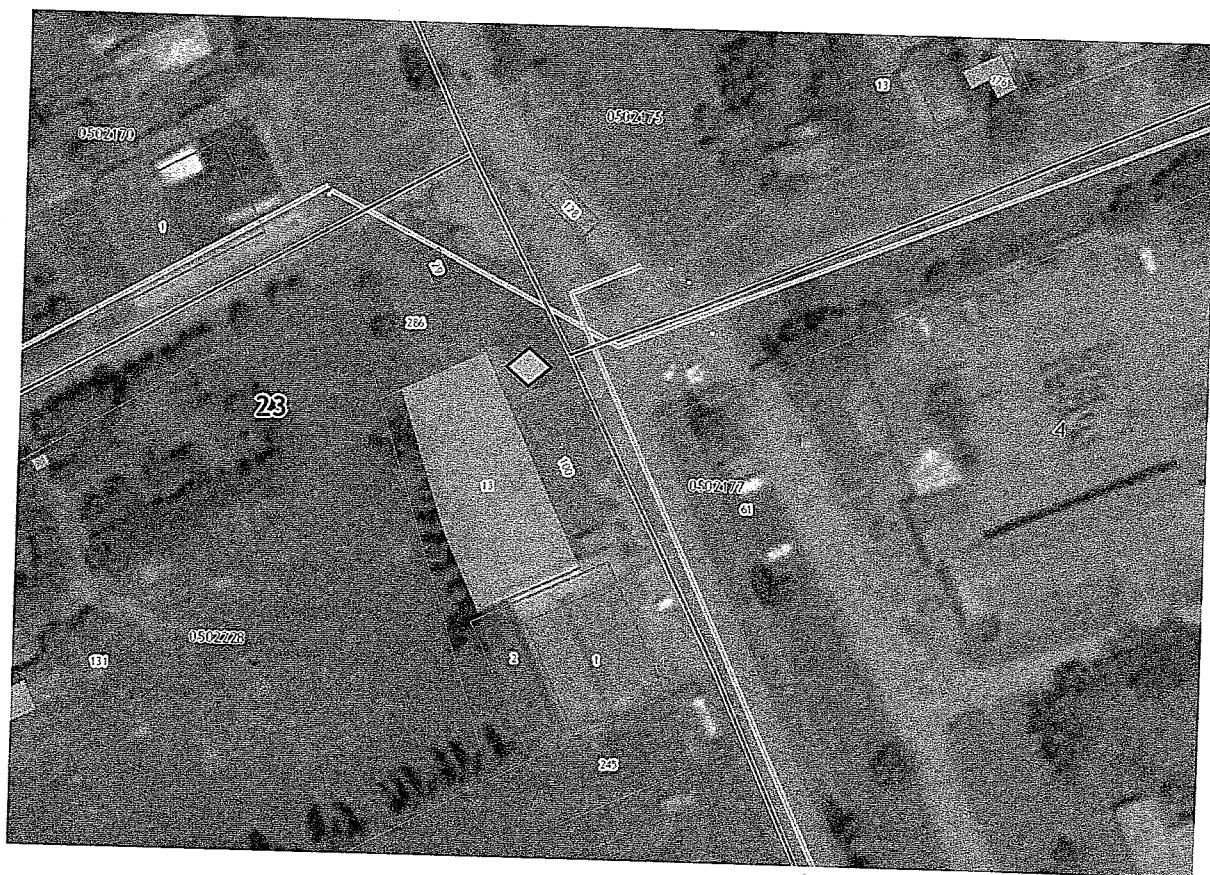

ПРИЛОЖЕНИЕ № 42
к Схеме размещения нестационарных
торговых объектов на территории
муниципального образования
Брюховецкий район

Схема (графическая часть)
размещения нестационарного торгового объекта,
расположенного по адресу: Краснодарский край,
Брюховецкий район, ст. Брюховецкая, ул. Красная,
район дома № 356 «А»

Начальник управления экономики,
прогнозирования и потребительской
сферы администрации муниципального
образования Брюховецкий район

A handwritten signature in black ink, appearing to read 'А.С. Игошин'.

А.С. Игошин