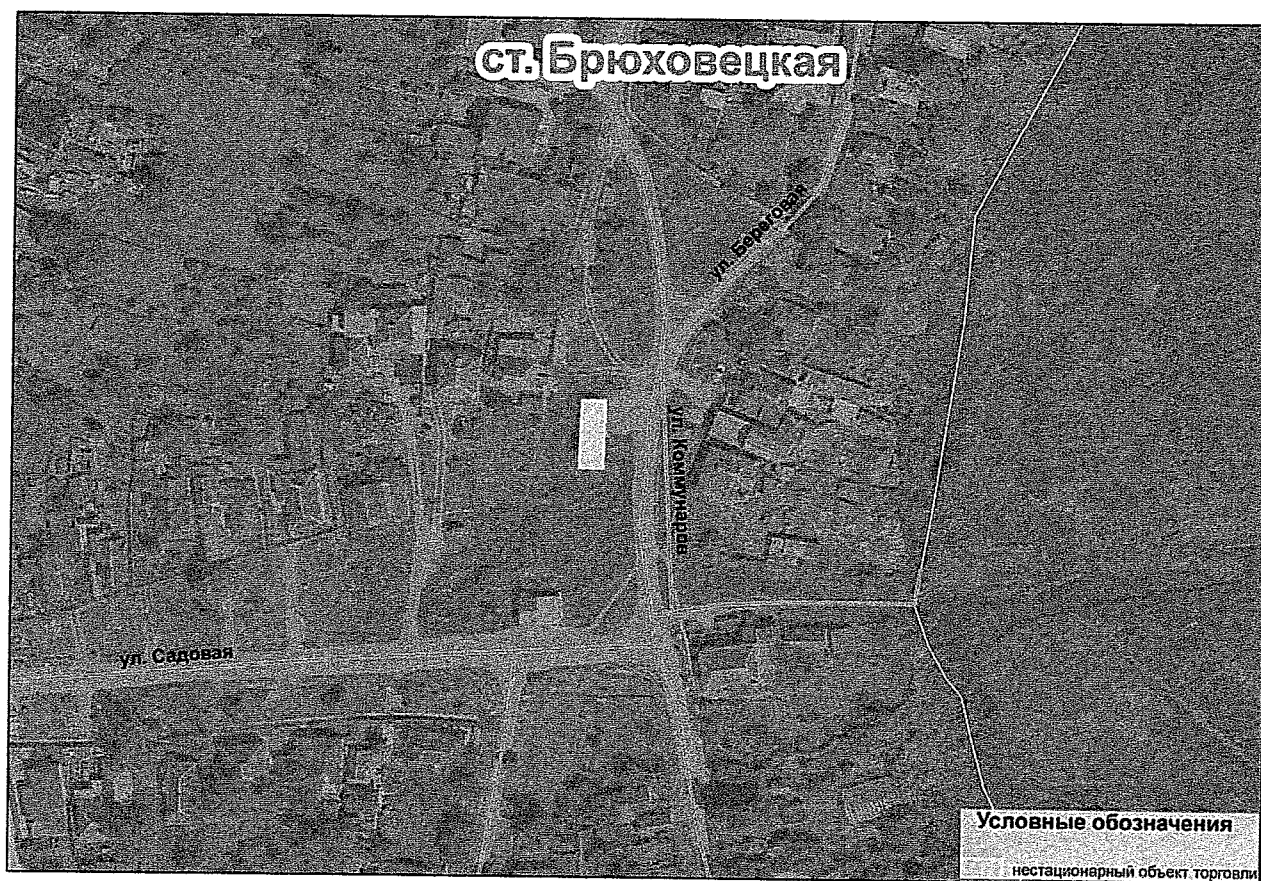

ПРИЛОЖЕНИЕ № 73
к Схеме размещения нестационарных
торговых объектов на территории
муниципального образования
Брюховецкий район

Схема (графическая часть)
размещения нестационарного торгового объекта,
расположенного по адресу: Краснодарский край,
Брюховецкий район, ст. Брюховецкая, ул. Коммунаров,
напротив дома № 78

Начальник управления экономики,
прогнозирования и потребительской
сферы администрации муниципального
образования Брюховецкий район

А.С. Игошин