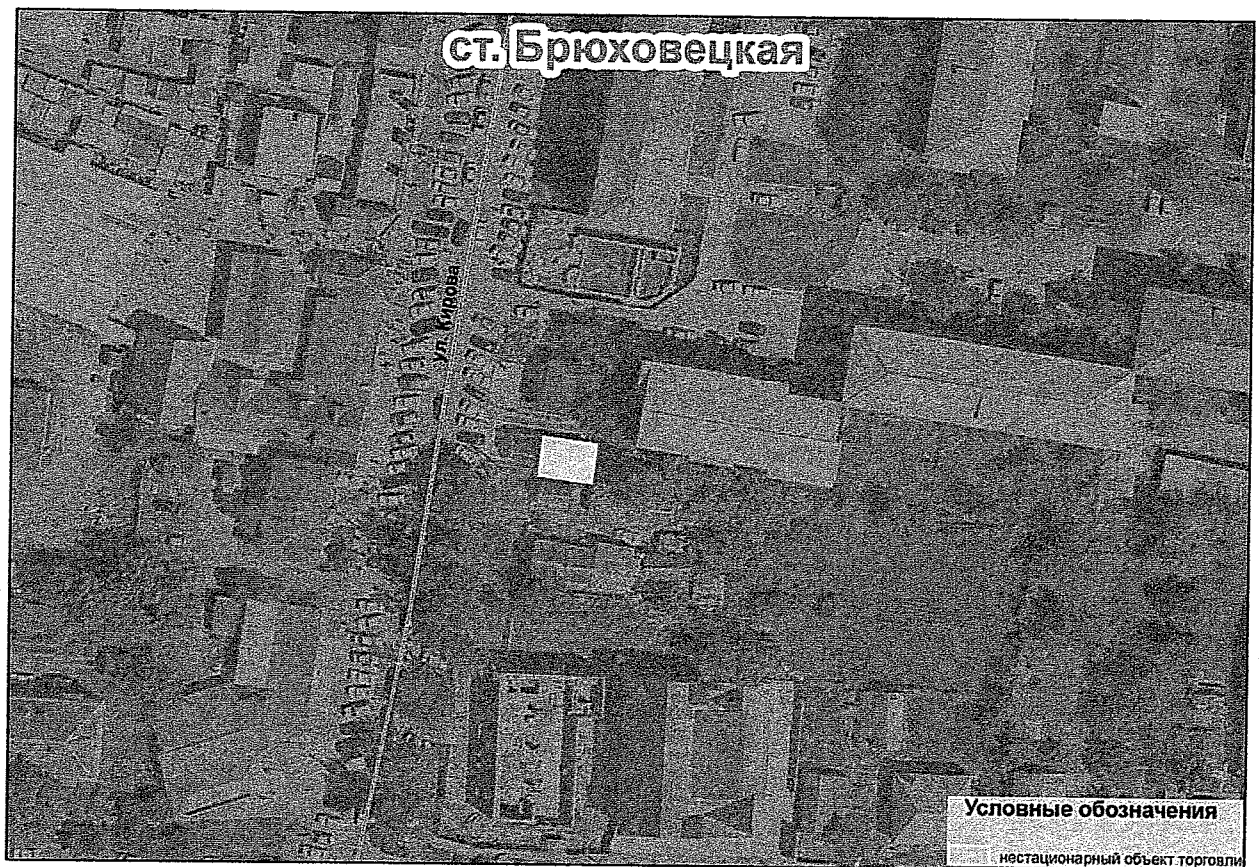

ПРИЛОЖЕНИЕ № 71
к Схеме размещения нестационарных
торговых объектов на территории
муниципального образования
Брюховецкий район

Схема (графическая часть)
размещения нестационарного торгового объекта,
расположенного по адресу: Краснодарский край,
Брюховецкий район, ст. Брюховецкая, ул. Кирова,
напротив дома № 175

Начальник управления экономики,
прогнозирования и потребительской
сферы администрации муниципального
образования Брюховецкий район

А.С. Игошин