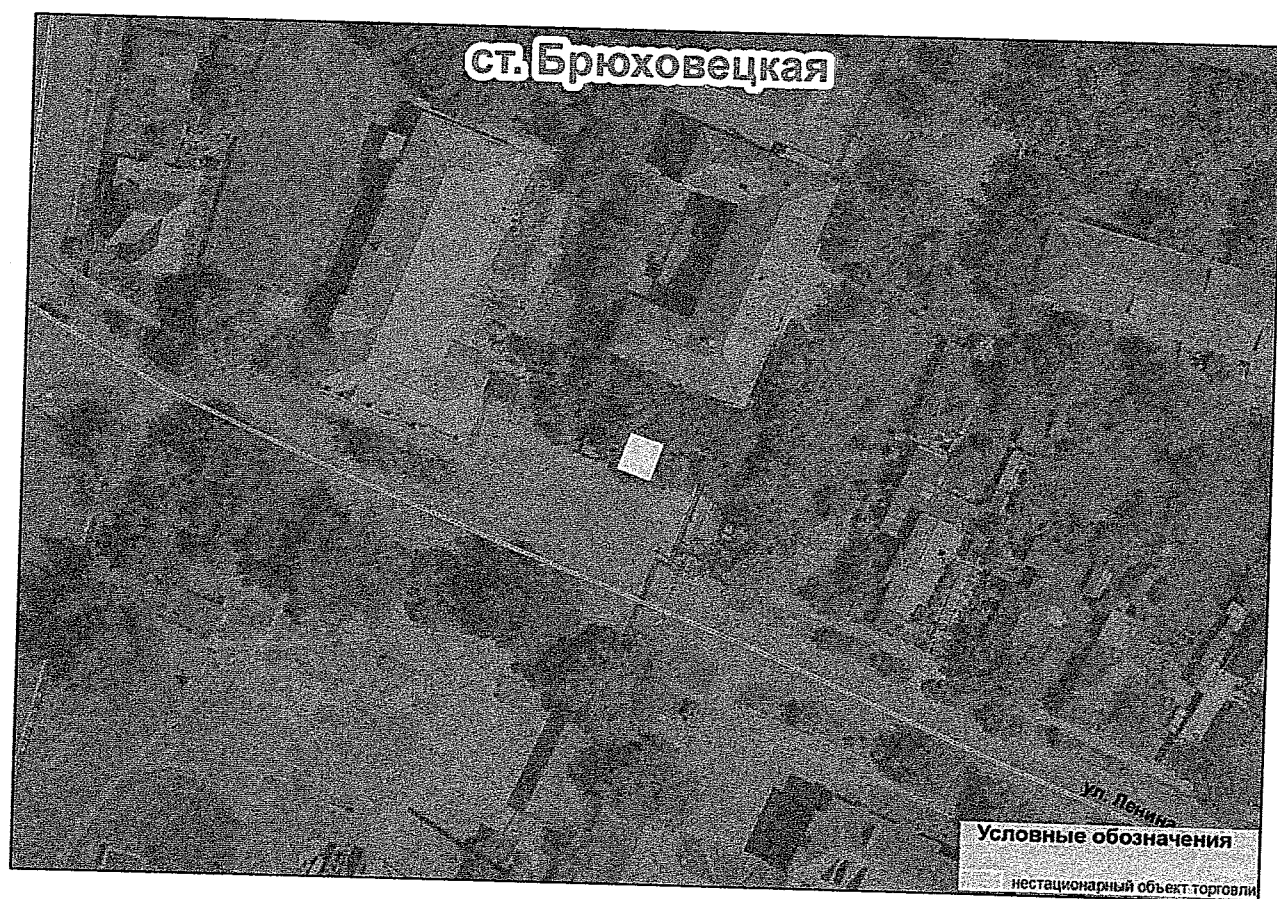

ПРИЛОЖЕНИЕ № 35
к Схеме размещения нестационарных
торговых объектов на территории
муниципального образования
Брюховецкий район

Схема (графическая часть)
размещения нестационарного торгового объекта,
расположенного по адресу: Краснодарский край,
Брюховецкий район, ст. Брюховецкая, ул. Ленина, 72 (место 2)

Начальник управления экономики,
прогнозирования и потребительской
сферы администрации муниципального
образования Брюховецкий район

А.С. Игошин