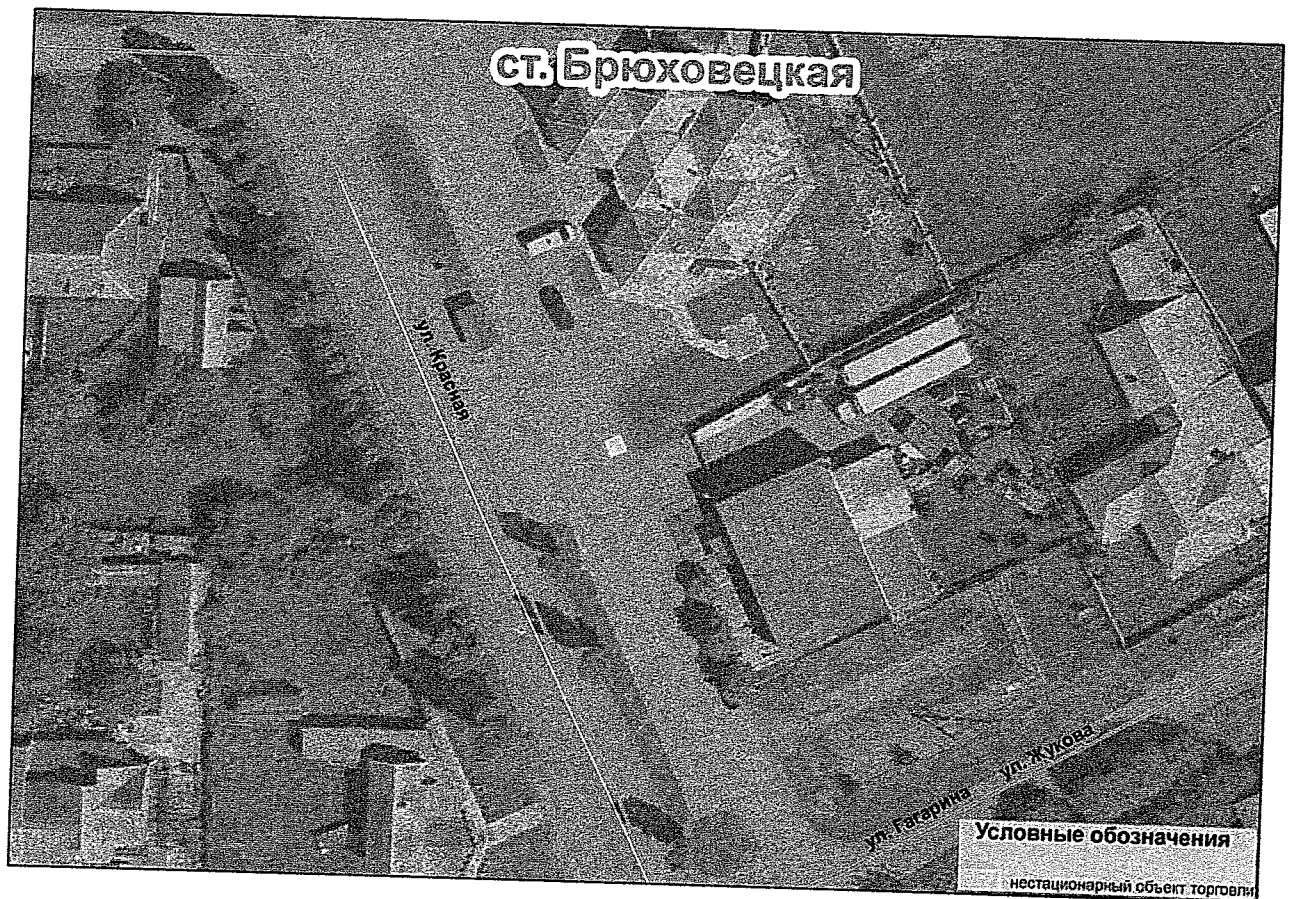

ПРИЛОЖЕНИЕ № 37
к Схеме размещения нестационарных
торговых объектов на территории
муниципального образования
Брюховецкий район

Схема (графическая часть)
размещения нестационарного торгового объекта,
расположенного по адресу: Краснодарский край,
Брюховецкий район, ст. Брюховецкая, ул. Красная,
напротив дома № 393 «А»

Начальник управления экономики,
прогнозирования и потребительской
сферы администрации муниципального
образования Брюховецкий район

А.С. Игошин