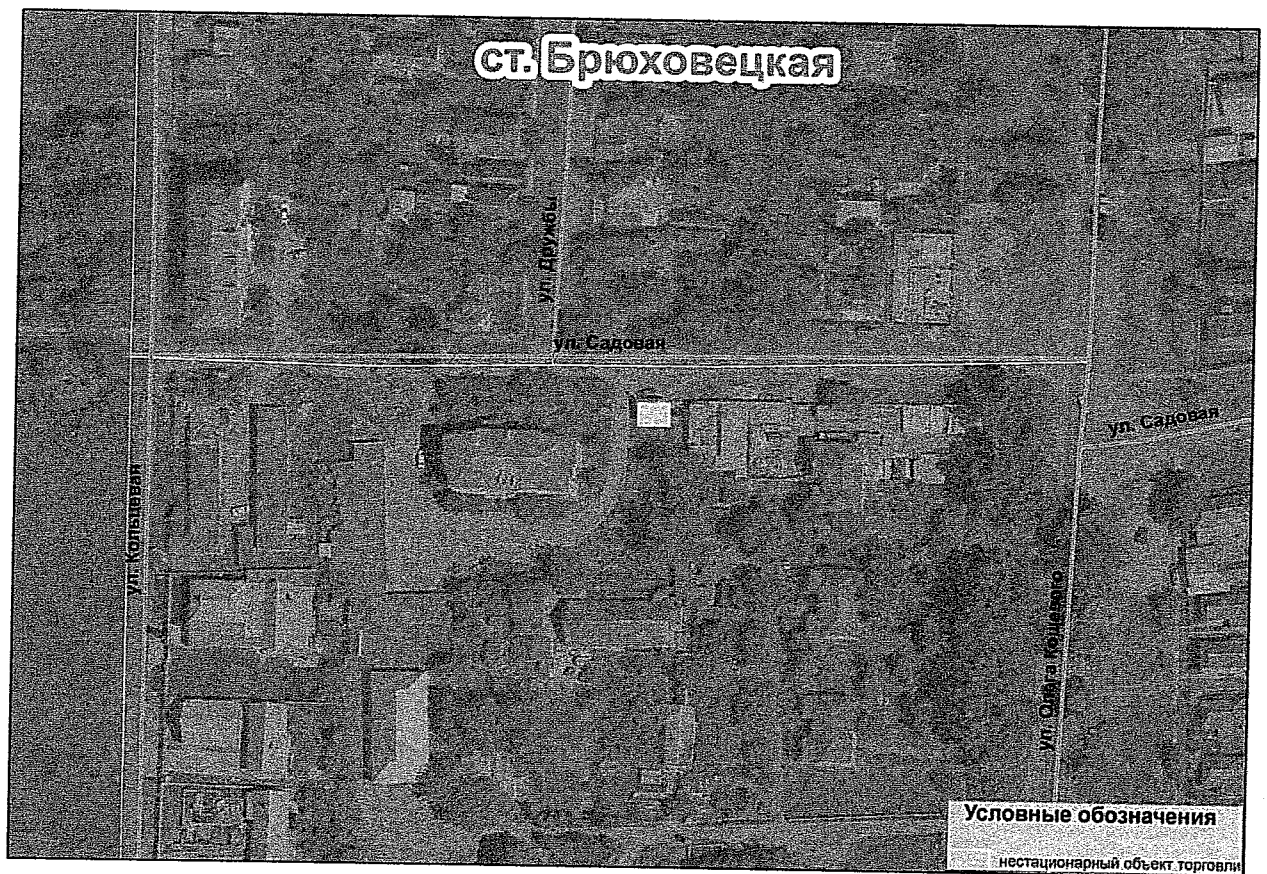

А.С. Игошин

ПРИЛОЖЕНИЕ № 74
к Схеме размещения нестационарных
торговых объектов на территории
муниципального образования
Брюховецкий район

Схема (графическая часть)
размещения нестационарного торгового объекта,
расположенного по адресу: Краснодарский край,
Брюховецкий район, ст. Брюховецкая, ул. Садовая,
напротив дома № 81