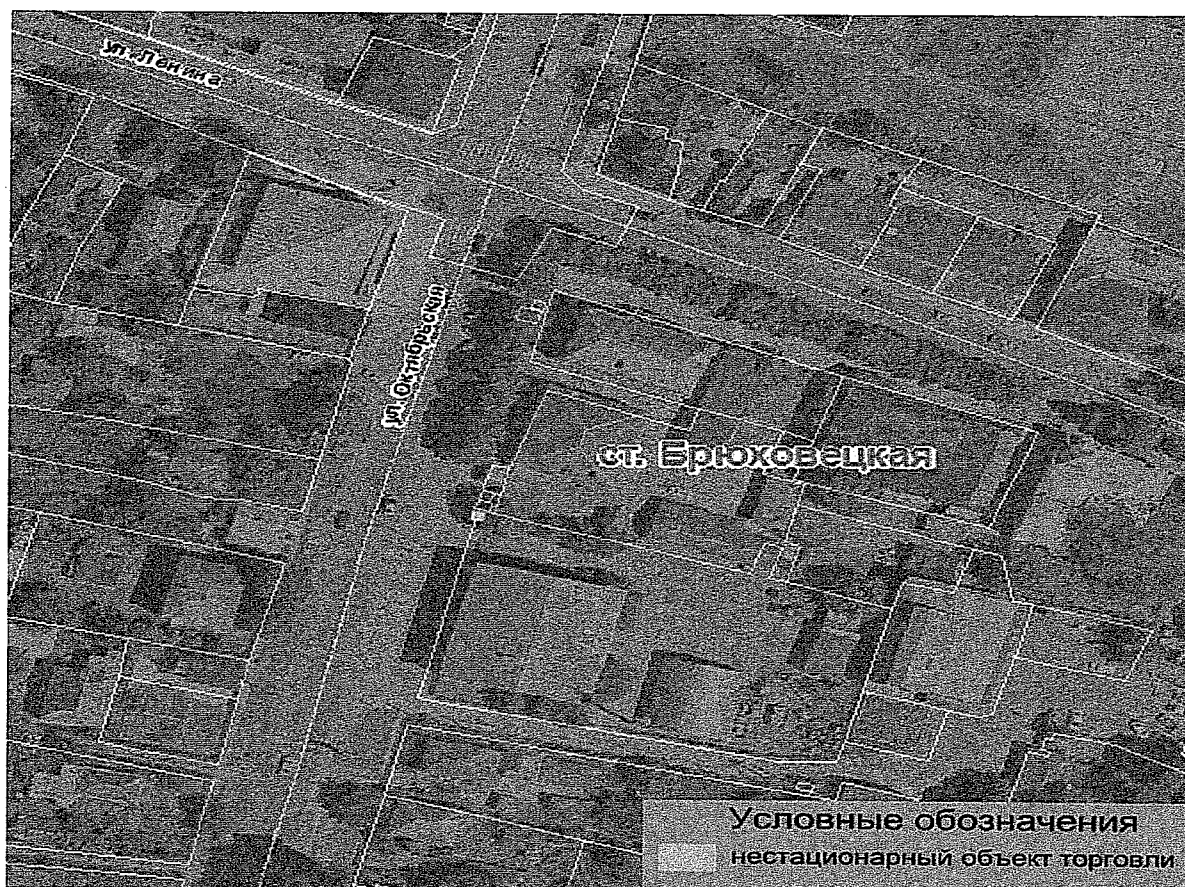

ПРИЛОЖЕНИЕ № 48
к Схеме размещения нестационарных
торговых объектов на территории
муниципального образования
Брюховецкий район

Схема (графическая часть)
размещения нестационарного торгового объекта,
расположенного по адресу: Краснодарский край,
Брюховецкий район, ст. Брюховецкая, ул. Октябрьская,
возле здания почты (место 3)

Начальник управления экономики,
прогнозирования и потребительской
сферы администрации муниципального
образования Брюховецкий район

А.С. Игошин