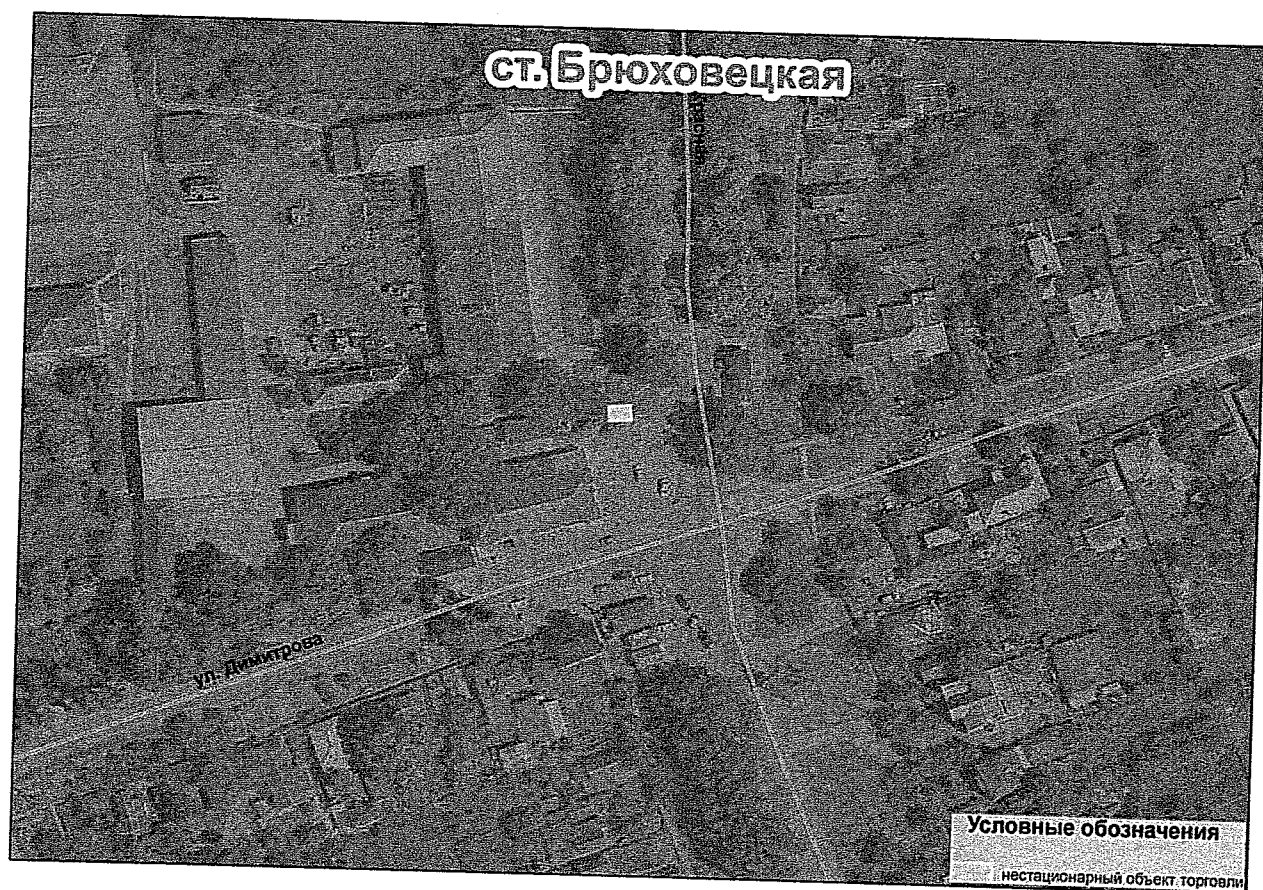

ПРИЛОЖЕНИЕ № 39
к Схеме размещения нестационарных
торговых объектов на территории
муниципального образования
Брюховецкий район

Схема (графическая часть)
размещения нестационарного торгового объекта,
расположенного по адресу: Краснодарский край,
Брюховецкий район, ст. Брюховецкая, ул. Красная,
район почтового отделения № 3 (место 1)

Начальник управления экономики,
прогнозирования и потребительской
сферы администрации муниципального
образования Брюховецкий район

А.С. Игошин