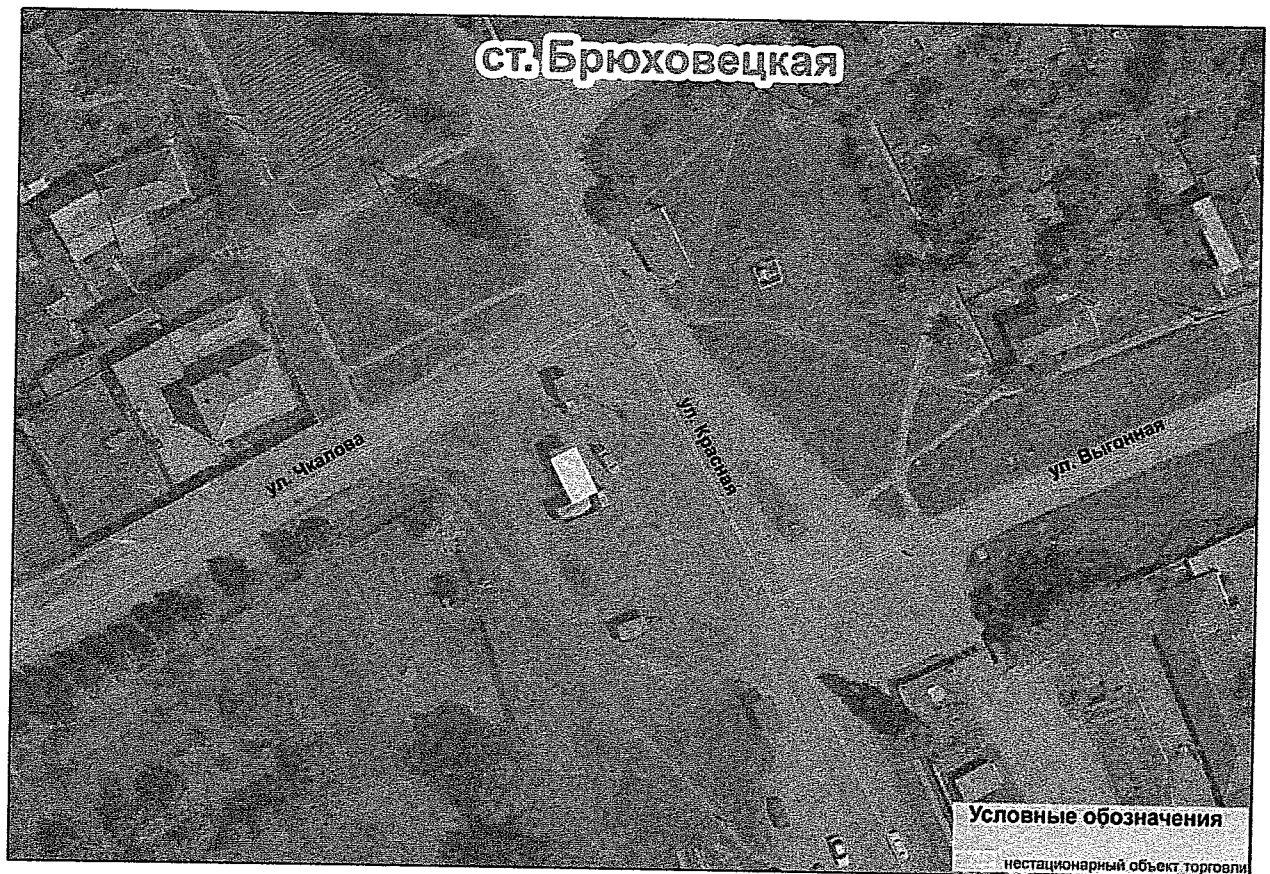

ПРИЛОЖЕНИЕ № 83
к Схеме размещения нестационарных
торговых объектов на территории
муниципального образования
Брюховецкий район

Схема (графическая часть)
размещения нестационарного торгового объекта,
расположенного по адресу: Краснодарский край,
Брюховецкий район, ст. Брюховецкая, на углу улиц
Красная - Чкалова

Начальник управления экономики,
прогнозирования и потребительской
сферы администрации муниципального
образования Брюховецкий район

А.С. Игошин